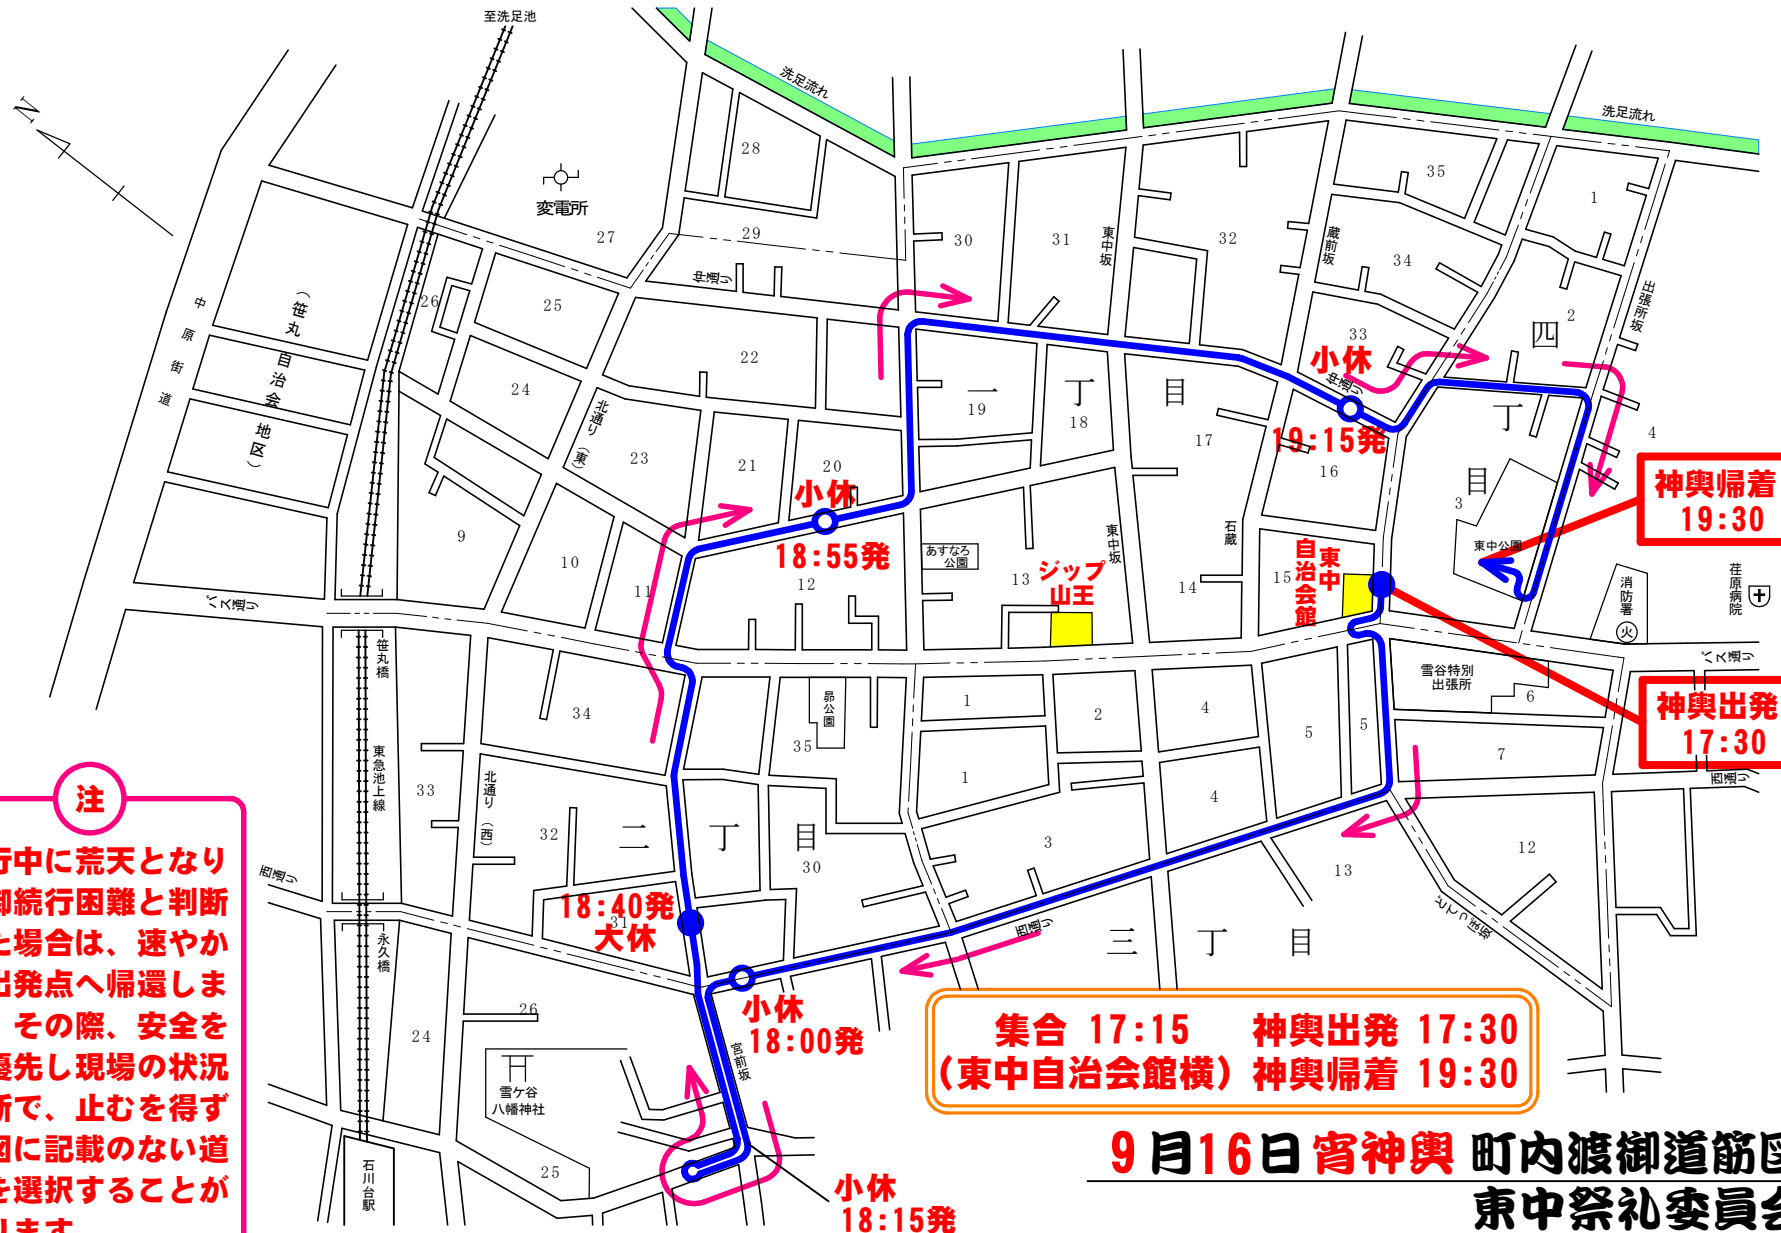

令和五年度 (2023年度)

宵神輿渡御巡行地図

注
 運行中に荒天となり渡御続行困難と判断した場合は、速やかに出発点へ帰還します。その際、安全を最優先し現場の状況判断で、止むを得ず当図に記載のない道筋を選択することがあります。

集合 17:15 神輿出発 17:30
(東中自治会館横) 神輿到着 19:30

9月16日 宵神輿 町内渡御道筋図
東中祭礼委員会
 (道路名は祭礼用です)

注) 当日の運行状況・天候によっては、順路を変更する場合があります。