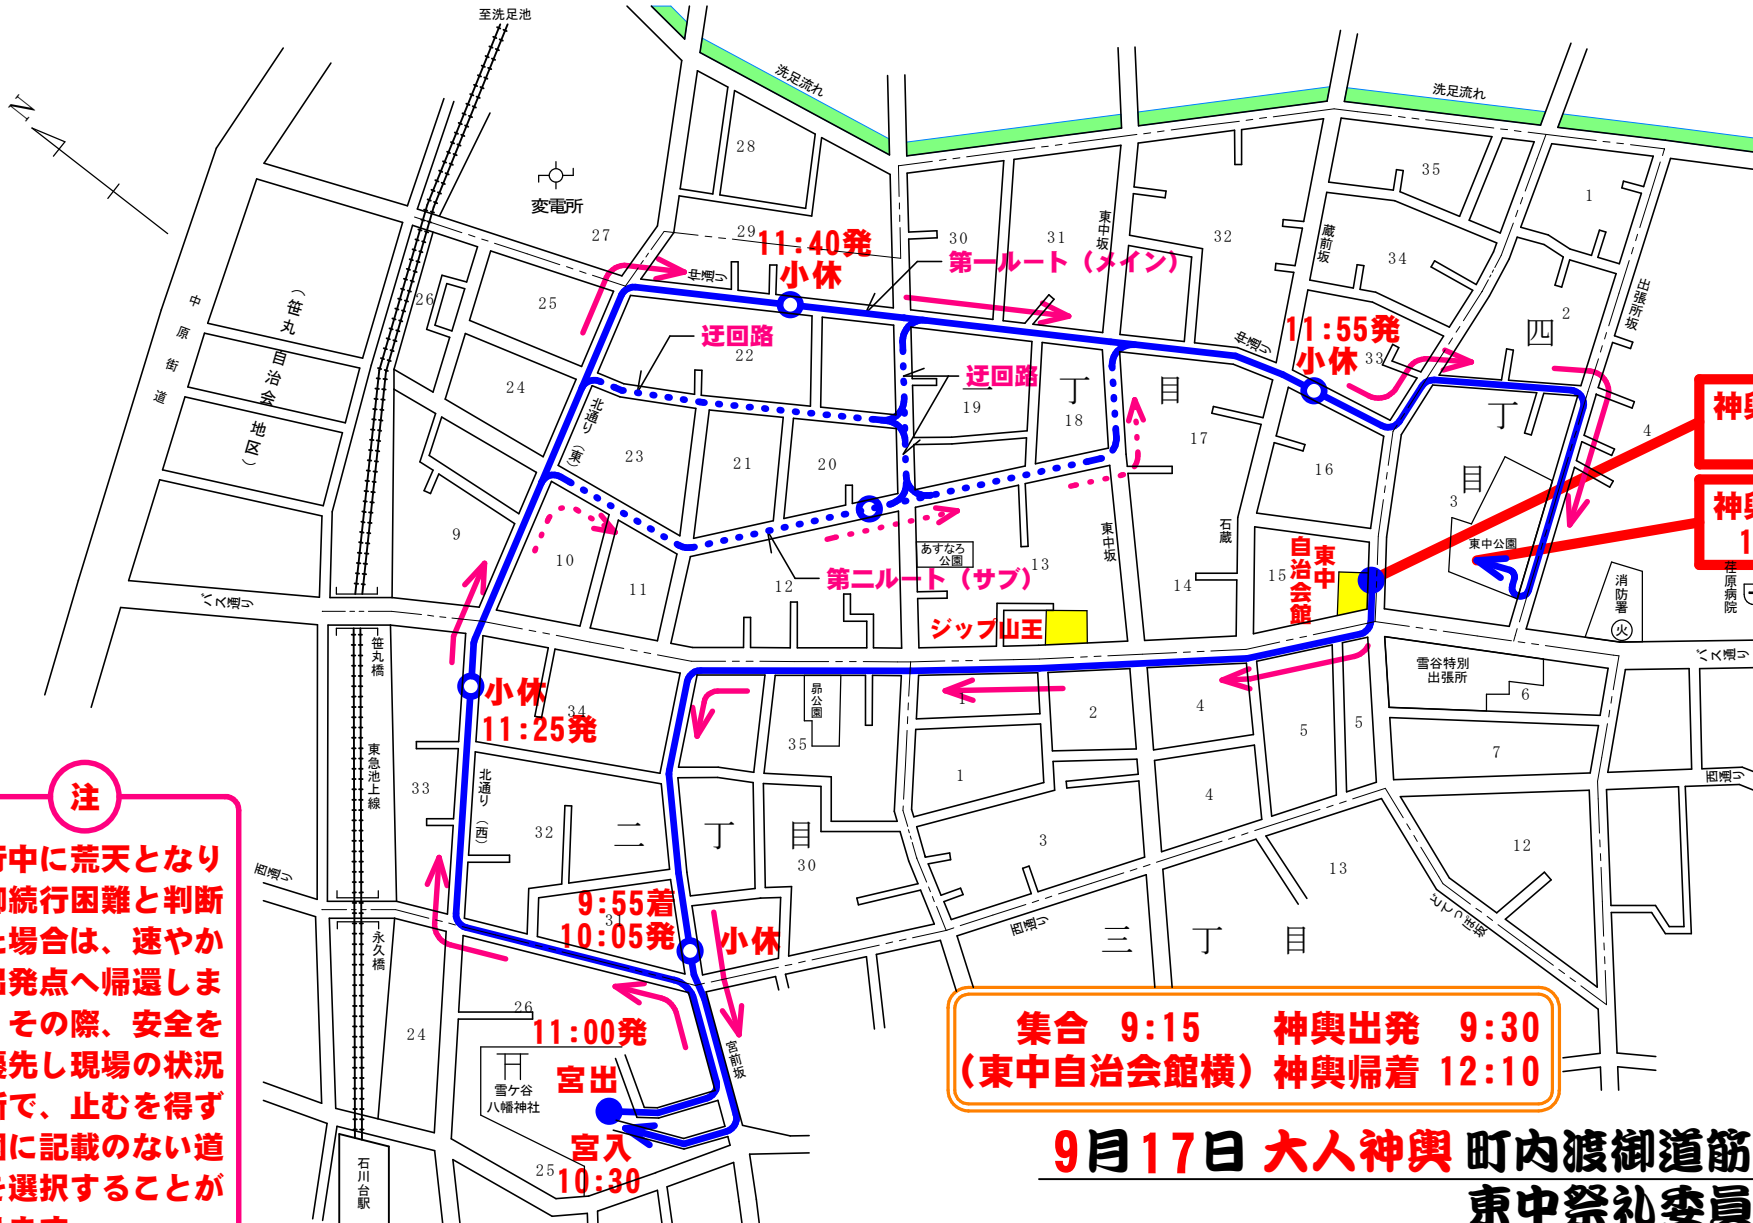

令和五年度（2023年度） 大人神輿渡御巡行地図

16日雨天時

注

運行中に荒天となり渡御続行困難と判断した場合は、速やかに出発点へ帰還します。その際、安全を最優先し現場の状況判断で、止むを得ず当図に記載のない道筋を選択することがあります。

集合 9:15 神輿出発 9:30
 (東中自治会館横) 神輿到着 12:10

9月17日 大人神輿 町内渡御道筋図
 東中祭礼委員会

(道路名は祭礼用です)

..... 表示は、運行時間調整用の迂回路を示す。
 注) 当日の運行状況・天候によっては、順路を変更する場合があります。