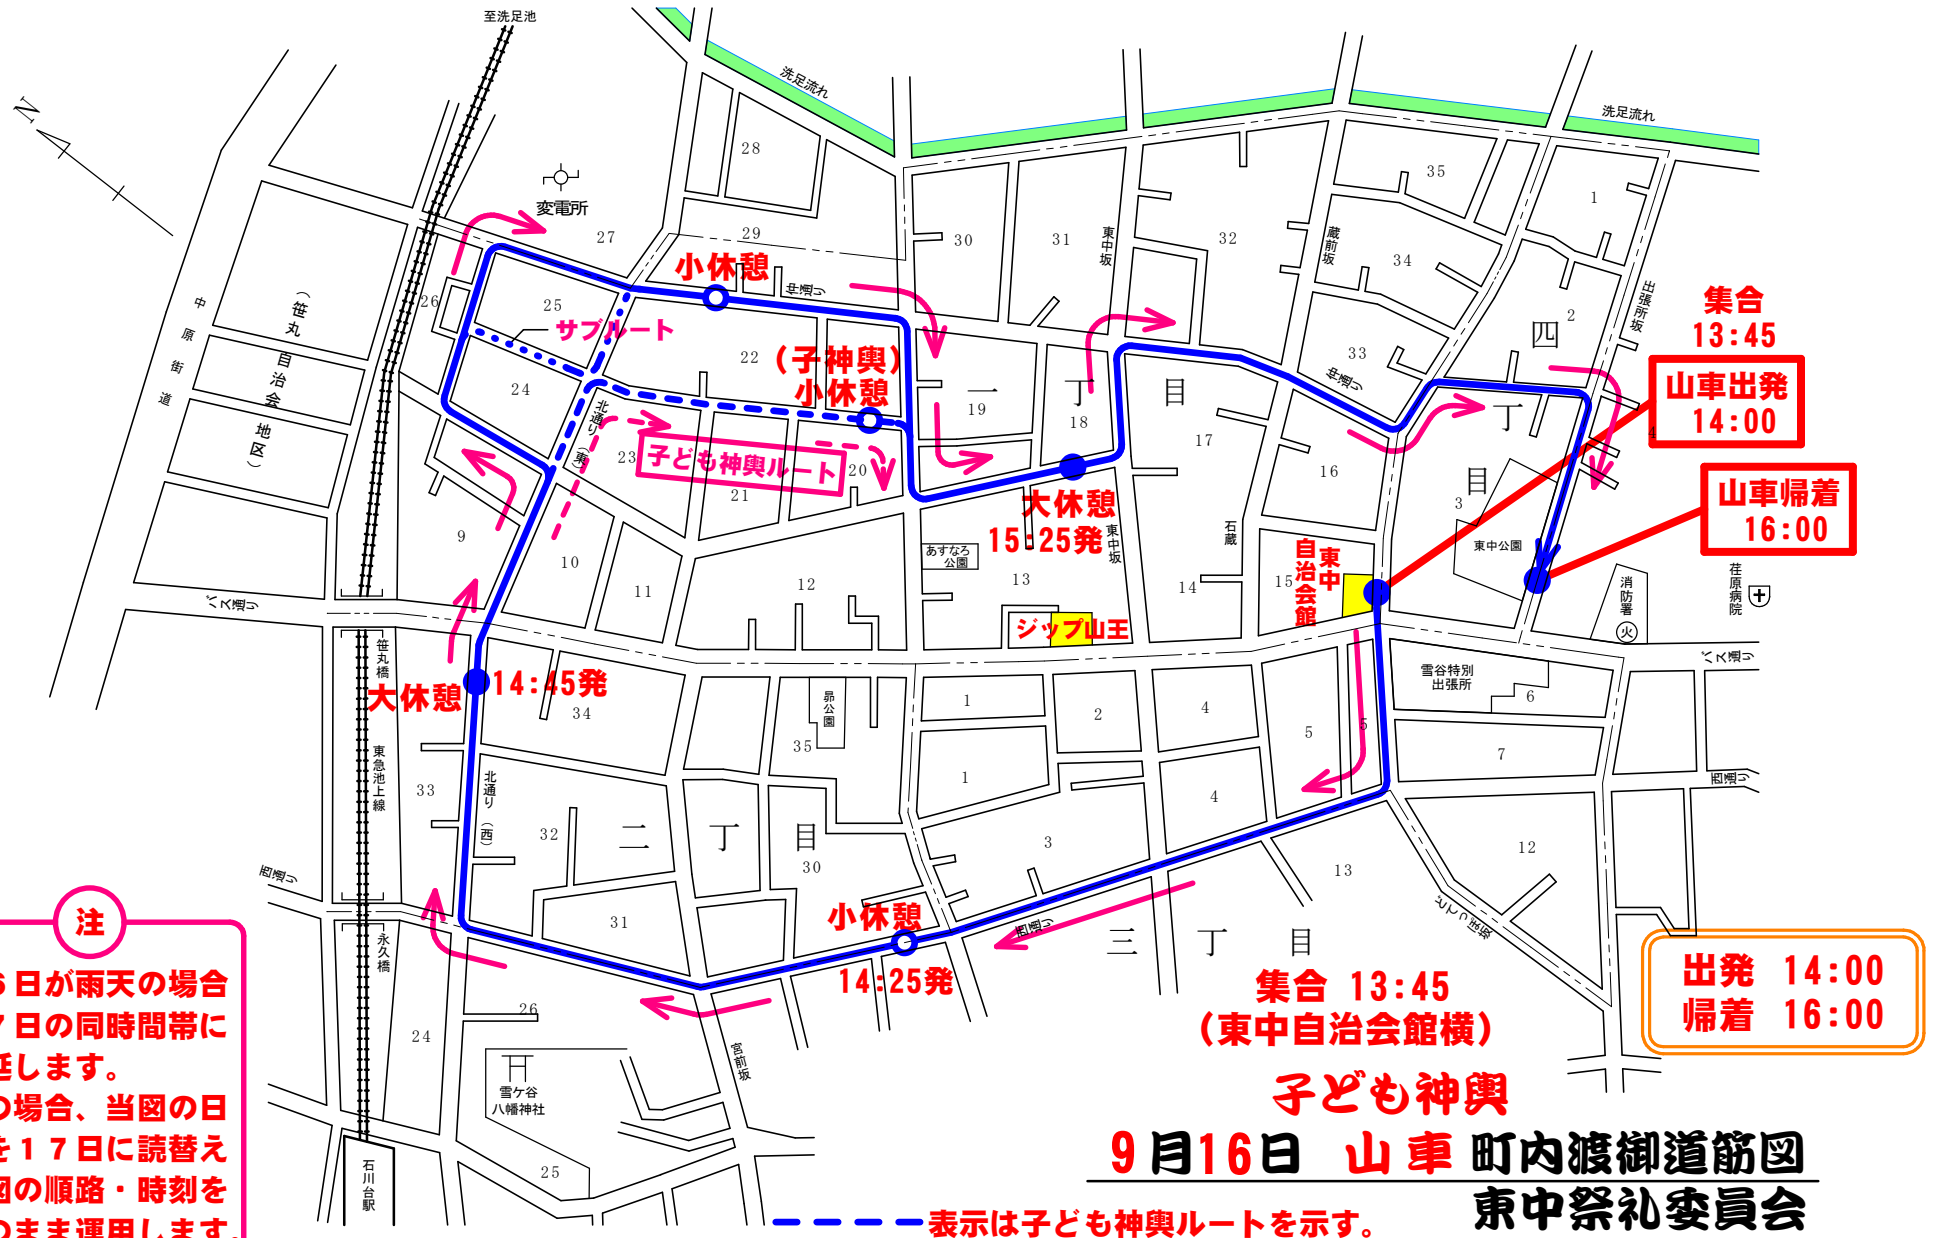

令和五年度（2023年度）山車・子ども神輿渡御巡行地図

集合 13:45
 山車出発 14:00
 山車帰着 16:00

出発 14:00
 帰着 16:00

集合 13:45
 (東中自治会館横)
 子ども神輿
 9月16日 山車 町内渡御道筋図
 東中祭礼委員会
 (道路名は祭礼用です)

注
 16日が雨天の場合
 17日の同時間帯に
 順延します。
 その場合、当図の日
 付を17日に読替え
 当図の順路・時刻を
 そのまま運用します。

注) 当日の運行状況・天候によっては、順路を変更する場合があります。