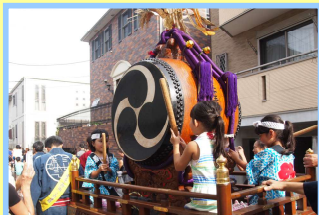

とうなか 東中のお祭り

集まれ、東中のこども達!

★ 山車・子ども神輿 町内渡御 ★

子どもたちには、お土産
たくさんあります!

山車・子ども神輿 ⇒ 9月16日(土)14:00~16:00(※)

※16日(土)が雨天の場合、山車・子ども神輿は17日(日)同時刻に順延

◎参加される方は、出発の15分前までに東中自治会館(雪谷特別出張所斜向い)にお集まりください。

◎安全運行のため、山車への乗車は、5才以上~小学3年生以下とさせていただきます。