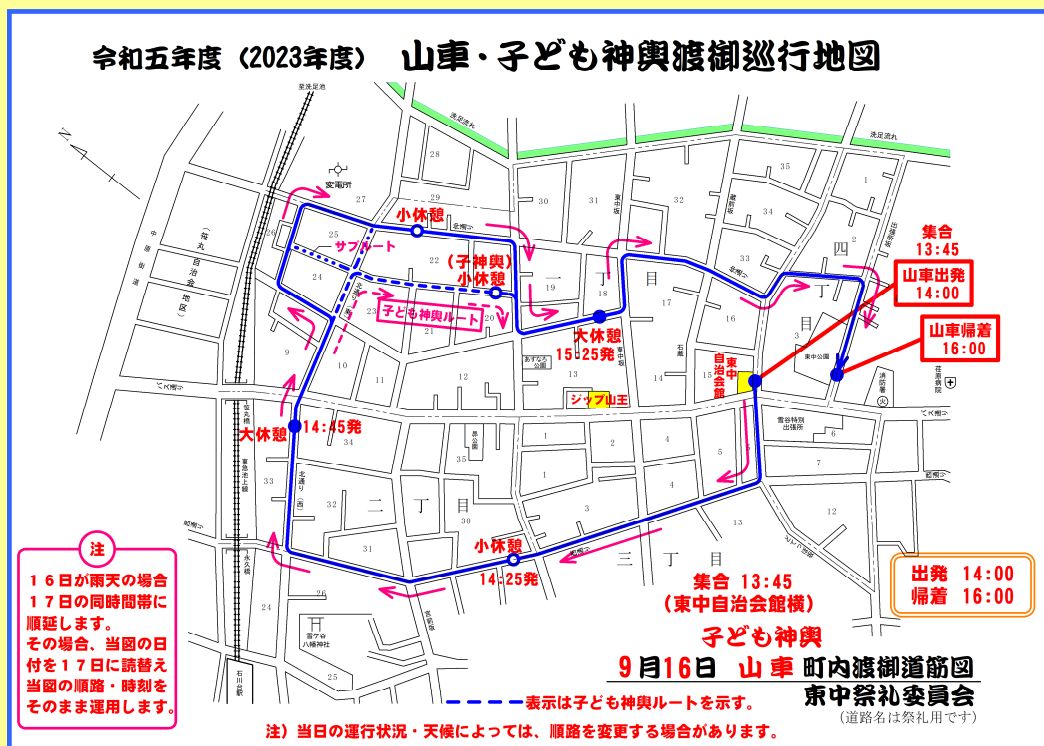

とうなか 東中のお祭り

集まれ、東中のこども達!

★ 山車・子ども神輿 町内渡御 ★

子どもたちには、お土産
たくさんあります!

山車・子ども神輿 ⇒ 9月16日(土)14:00~16:00(※)

※16日(土)が雨天の場合、山車・子ども神輿は17日(日)同時刻に順延

◎参加される方は、出発の15分前までに東中自治会館(雪谷特別出張所斜向い)にお集まりください。

◎安全運行のため、山車への乗車は、5才以上~小学3年生以下とさせていただきます。

乗車整理券は、当日13:45以降に東雪谷会館脇の所定の場所にて配布いたします。(先着順)

◎山車に乗車されるお子様は、必ず大人の付き添い方と共にご参加ください。

詳しくは [東中祭礼委員会Webサイト\(近日更新\)](http://www.tohnaka.jp/sairei/)

<http://www.tohnaka.jp/sairei/>

雪ヶ谷八幡神社例大祭 9月16日(土)、17日(日)