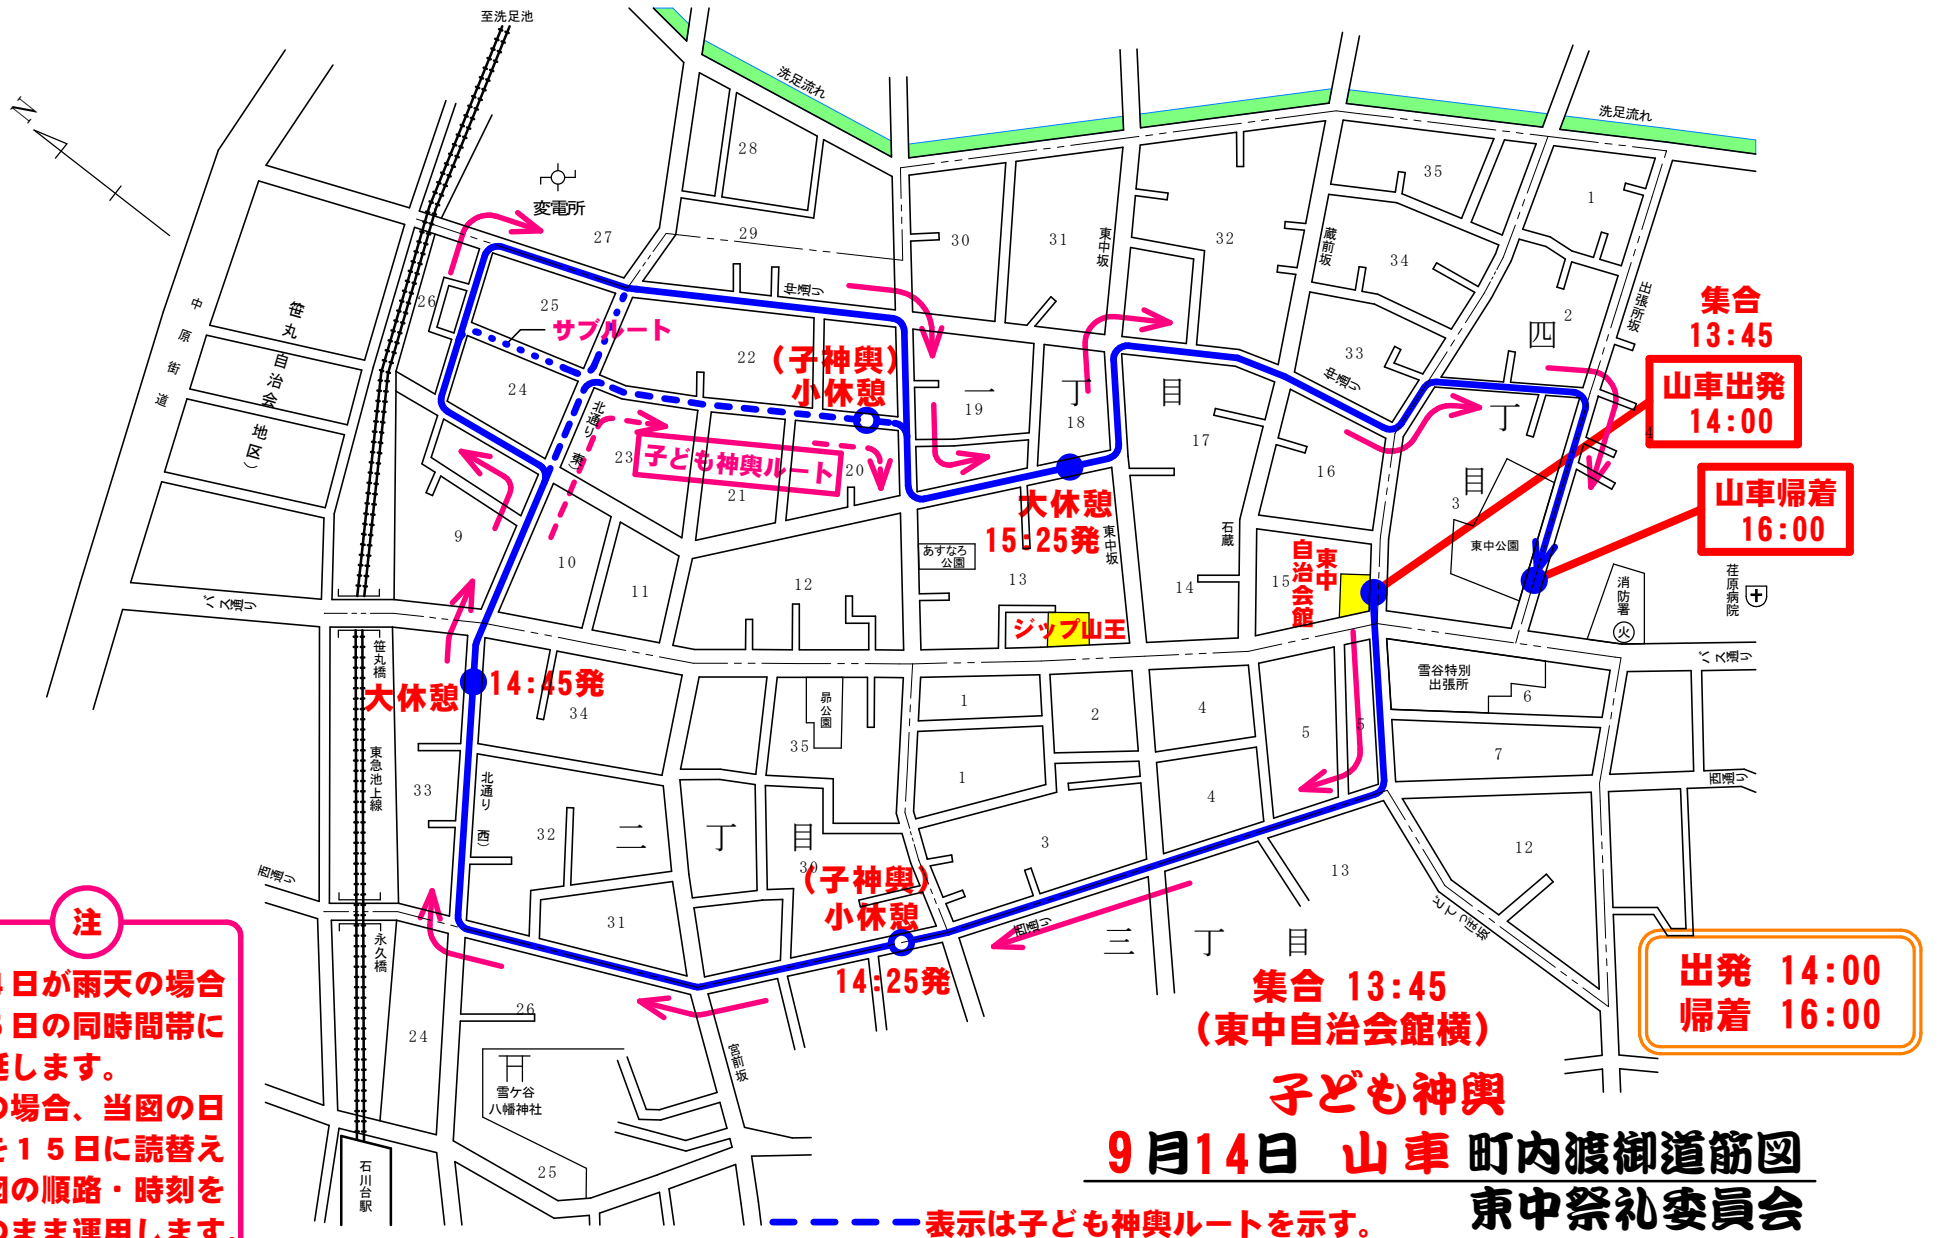

# 令和元年度 山車・子ども神輿渡御巡行地図

**注**  
 14日が雨天の場合  
 15日の同時帯に  
 順延します。  
 その場合、当図の日  
 付を15日に読替え  
 当図の順路・時刻を  
 そのまま運用します。

注) 当日の運行状況・天候によっては、順路を変更する場合があります。

9月14日 山車 町内渡御道筋図  
 東中祭礼委員会

(道路名は祭礼用です)