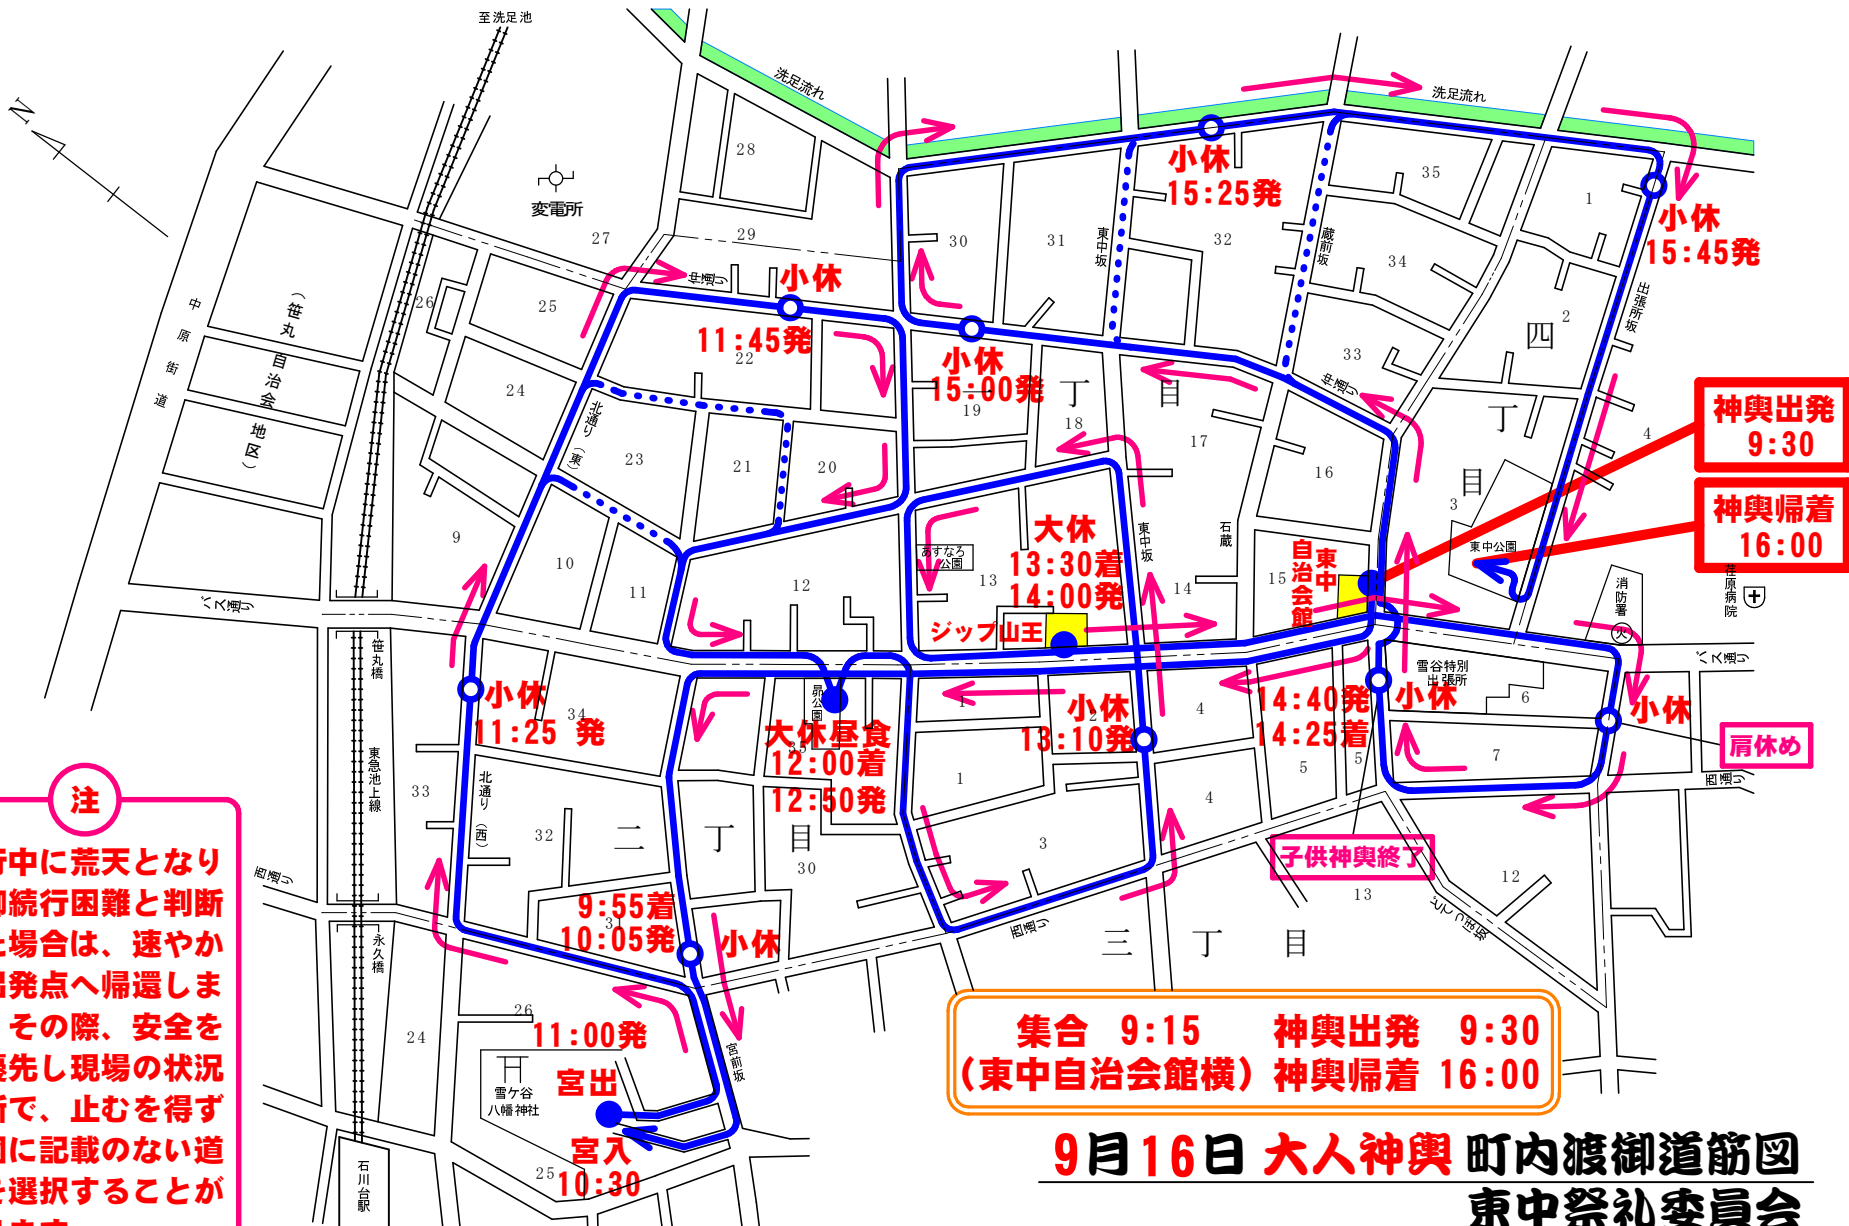

平成三十年度 大人神輿渡御巡行地図

集合 9:15 神輿出発 9:30
(東中自治会館横) 神輿到着 16:00

9月16日 大人神輿 町内渡御道筋図
東中祭礼委員会

(道路名は祭礼用です)

注
 運行中に荒天となり渡御続行困難と判断した場合は、速やかに出発点へ帰還します。その際、安全を最優先し現場の状況判断で、止むを得ず当図に記載のない道筋を選択することがあります。

..... 表示は、運行時間調整用の迂回路を示す。
 注) 当日の運行状況・天候によっては、順路を変更する場合があります。