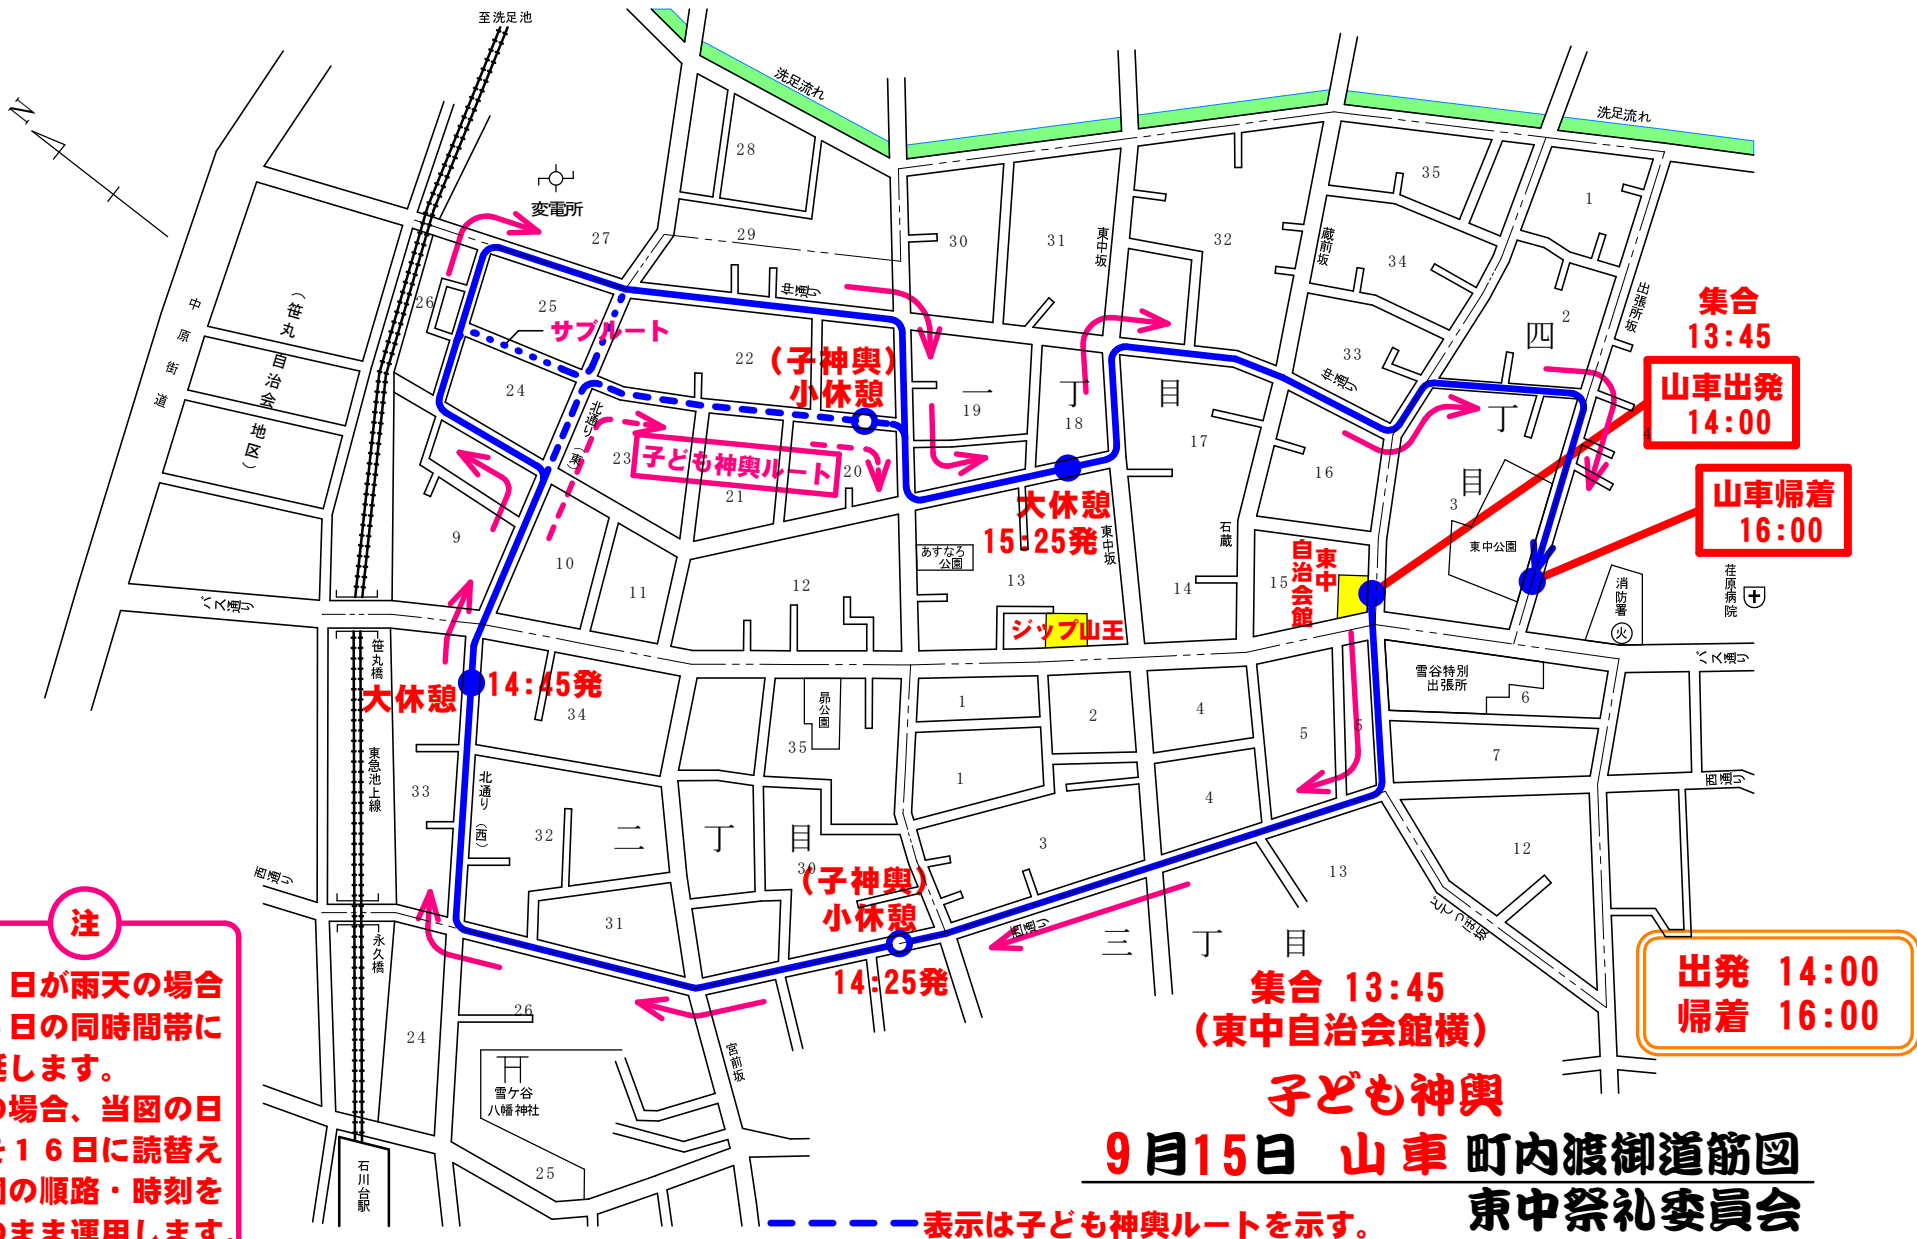

# 平成三十年度 山車・子ども神輿渡御巡行地図

**注**  
 15日が雨天の場合  
 16日の同時間帯に  
 順延します。  
 その場合、当図の日  
 付を16日に読替え  
 当図の順路・時刻を  
 そのまま運用します。

注) 当日の運行状況・天候によっては、順路を変更する場合があります。

(道路名は祭礼用です)