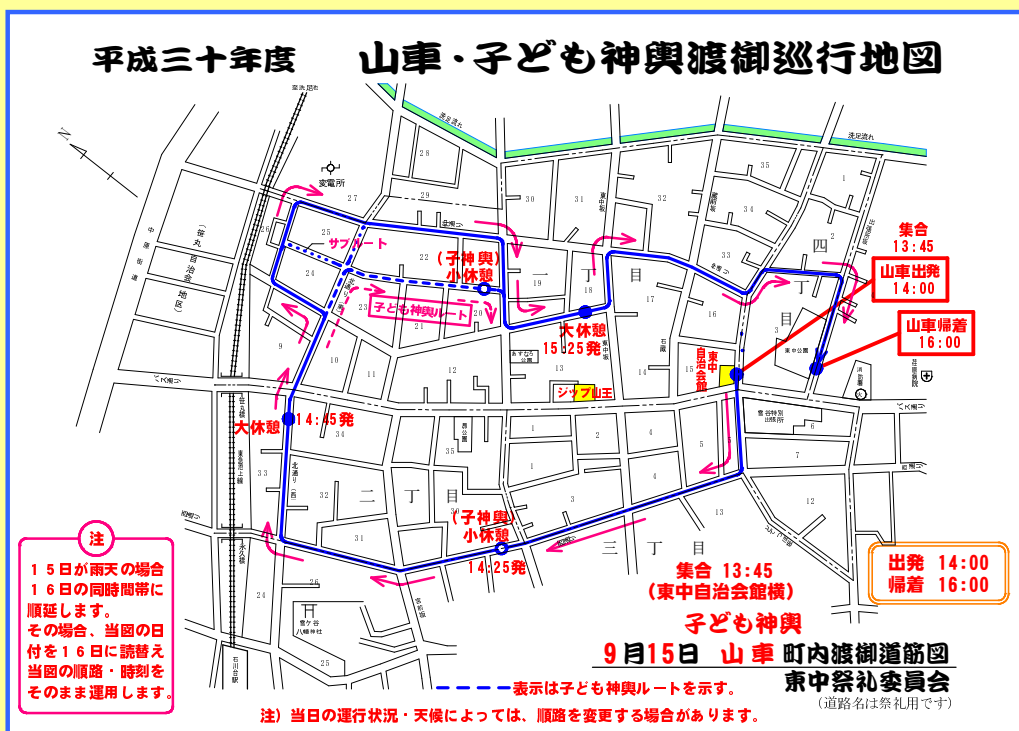

## ★ 山車・子ども神輿 町内渡御 ★

とうなか  
東中祭礼委員会

子どもたちにはお土産  
たくさんあります!

山車・子ども神輿 ⇒ 9月15日(土) 14:00~16:00 (※)

※ 15日(土)が雨天の場合、山車・子ども神輿は16日(日)同時刻に順延

- ◎参加される方は、出発の15分前までに東中自治会館(雪谷特別出張所斜向い)にお集まりください。
- ◎安全運行のため、山車への乗車は、5才以上~小学3年生以下とさせていただきます。
- 乗車整理券は、当日13:45以降に東雪谷会館脇の所定の場所にて配布いたします。(先着順)
- ◎山車に乗車されるお子様は、必ず大人の付き添い方と共にご参加ください。

東中祭礼委員会 Webサイト <http://www.tohnaka.jp/sairei/>

雪ヶ谷八幡神社例大祭 9月15日(土)、16日(日)