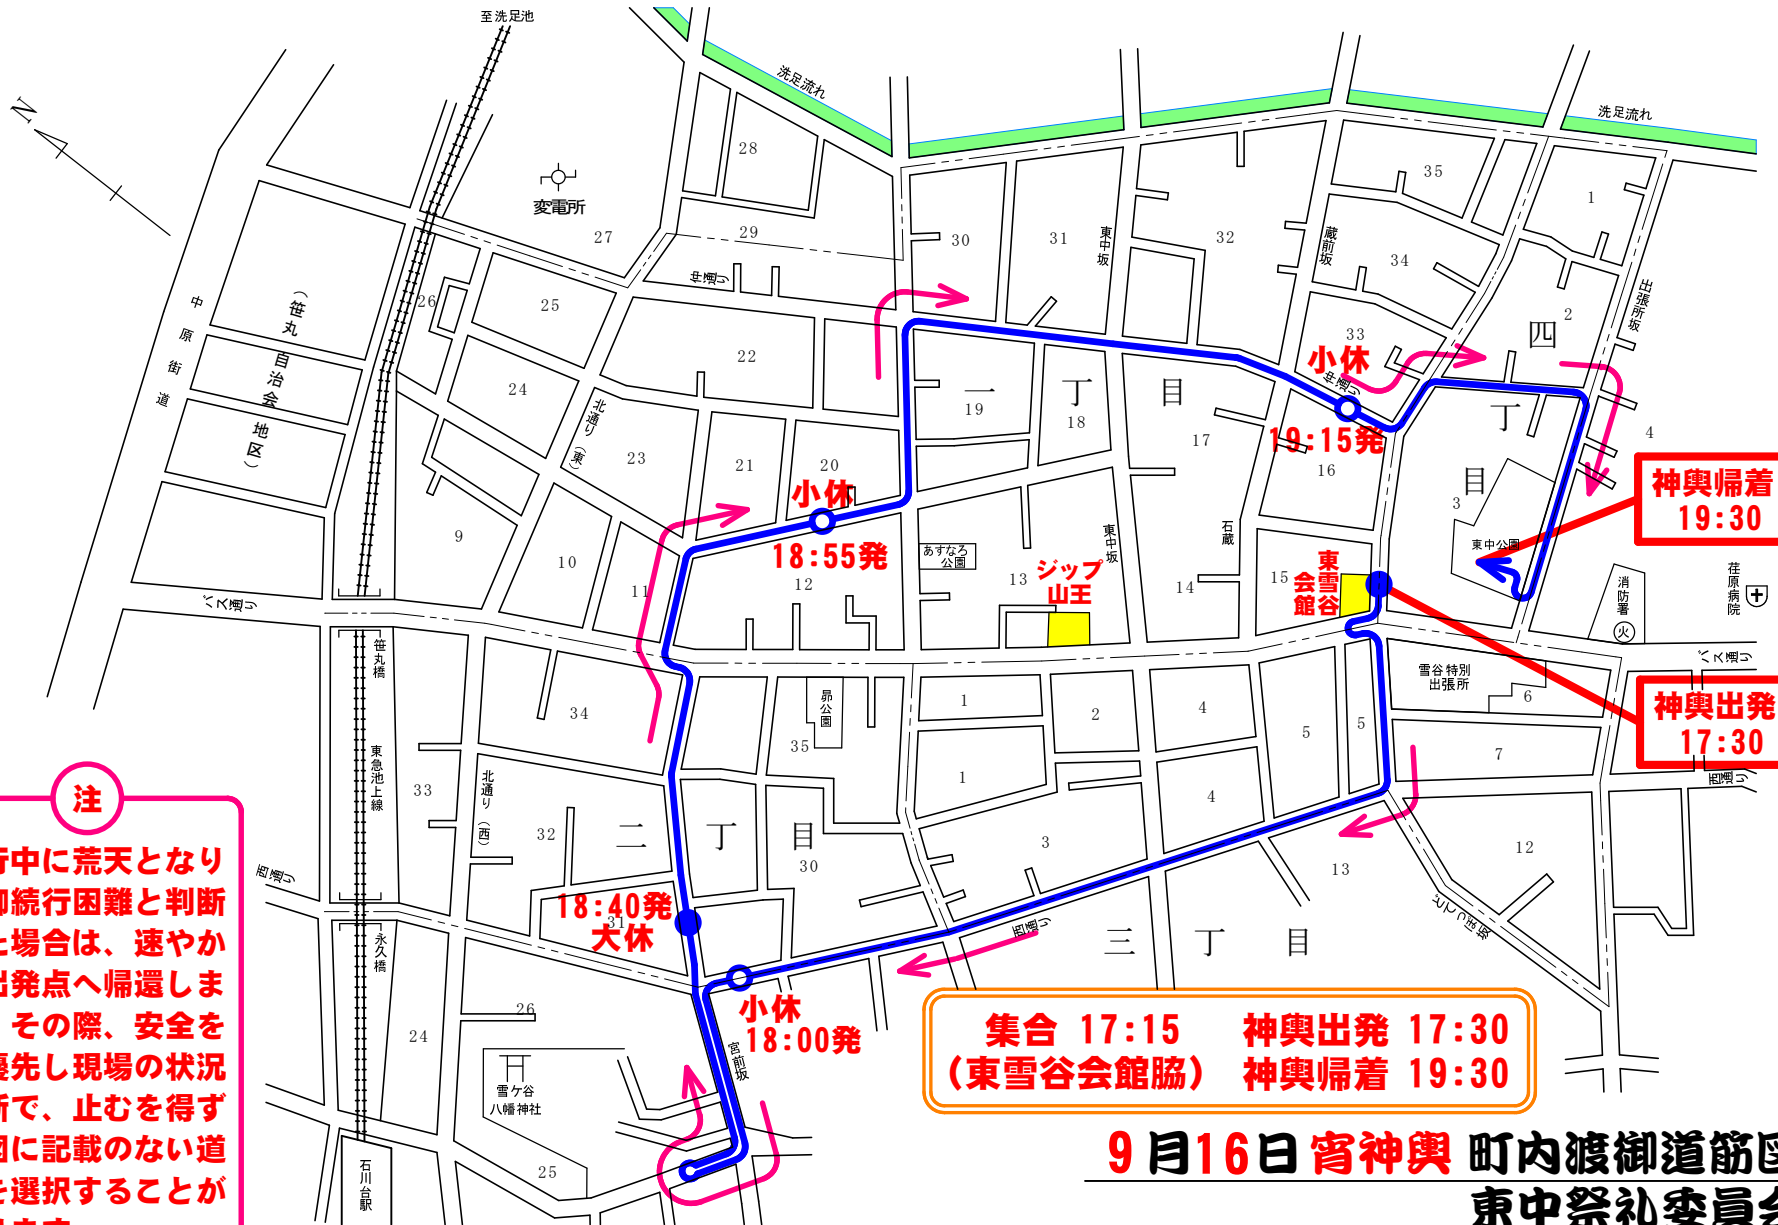

平成二十九年 宵神輿渡御巡行地図

注

運行中に荒天となり渡御続行困難と判断した場合は、速やかに出発点へ帰還します。その際、安全を最優先し現場の状況判断で、止むを得ず当図に記載のない道筋を選択することがあります。

集合 17:15 神輿出発 17:30
 (東雪谷会館脇) 神輿到着 19:30

9月16日 宵神輿 町内渡御道筋図
東中祭礼委員会
 (道路名は祭礼用です)

注) 当日の運行状況・天候によっては、順路を変更する場合があります。