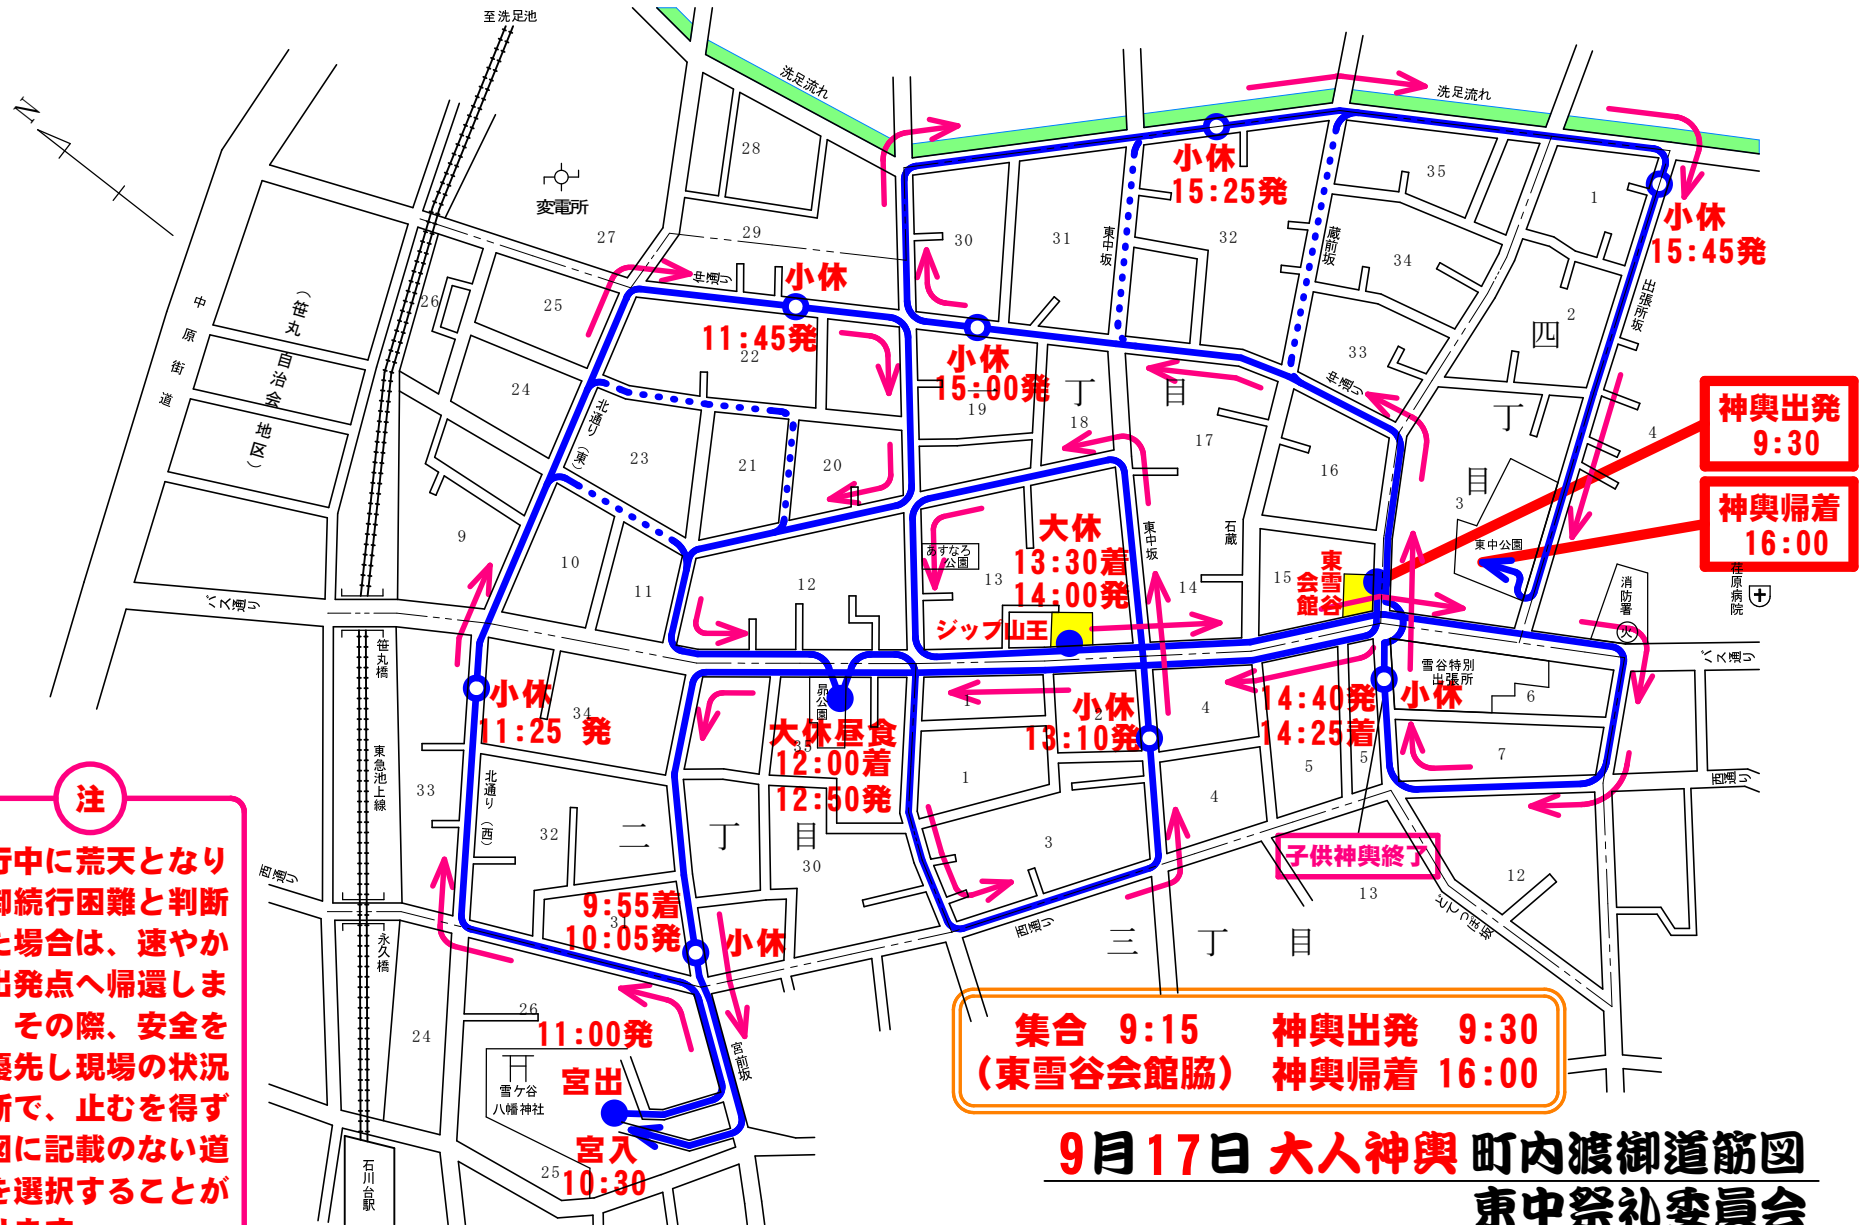

# 平成二十九年 大人神輿渡御巡行地図

**集合 9:15 神輿出発 9:30**  
**(東雪谷会館脇) 神輿到着 16:00**

**9月17日 大人神輿 町内渡御道筋図**  
**東中祭礼委員会**

(道路名は祭礼用です)

**注**  
 運行中に荒天となり渡御続行困難と判断した場合は、速やかに出発点へ帰還します。その際、安全を最優先し現場の状況判断で、止むを得ず当図に記載のない道筋を選択することがあります。

..... 表示は、運行時間調整用の迂回路を示す。  
 注) 当日の運行状況・天候によっては、順路を変更する場合があります。