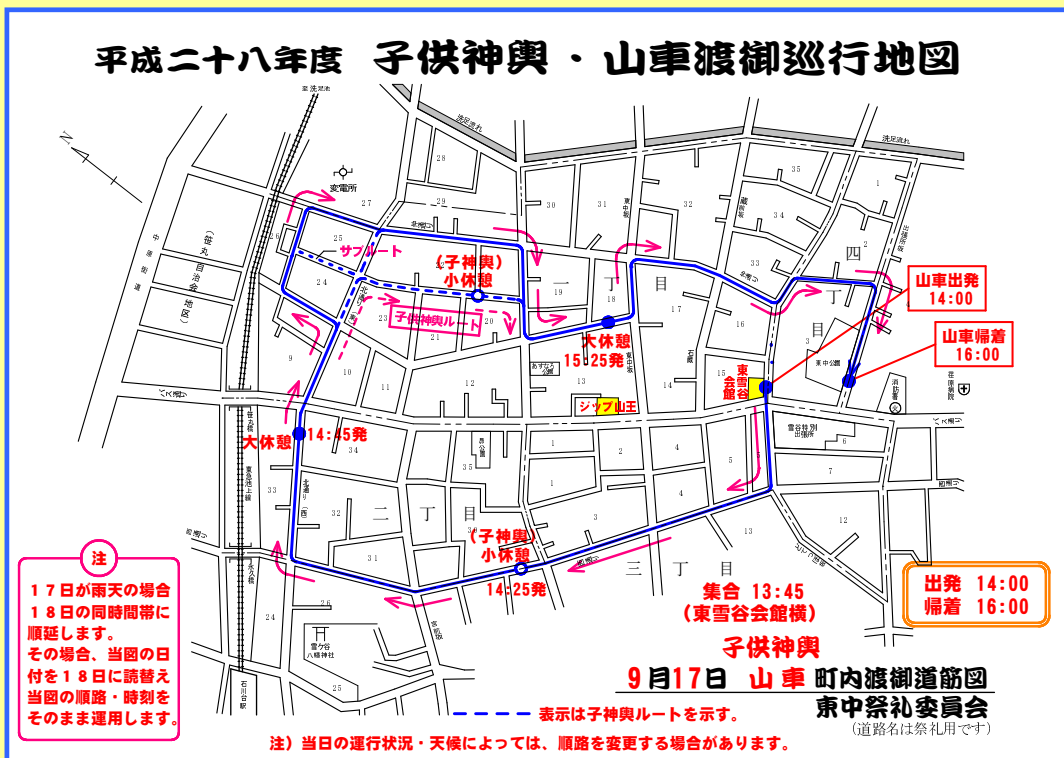

## ★山車・こども神輿 町内渡御★

とうなか  
東中祭礼委員会

子供たちにはお土産  
たくさんあります!

**山車・子供神輿 ⇒ 9月17日(土) 14:00~16:00 (※)**

※17日(土)が雨天の場合、山車・子供神輿は18日(日)同時刻に順延

◎参加される方は、**出発の15分前までに東雪谷会館(雪谷特別出張所斜向い)にお集まりください。**

◎安全運行のため、**山車への乗車は、5才以上~小学3年生以下とさせていただきます。**

**乗車整理券は、当日13:45以降に東雪谷会館脇の所定の場所にて配布いたします。(先着順)**

東中祭礼委員会 特設Webサイト <http://www.tohnaka.jp/sairei/>

**雪ヶ谷八幡神社例大祭 9月17日(土)、18日(日)**