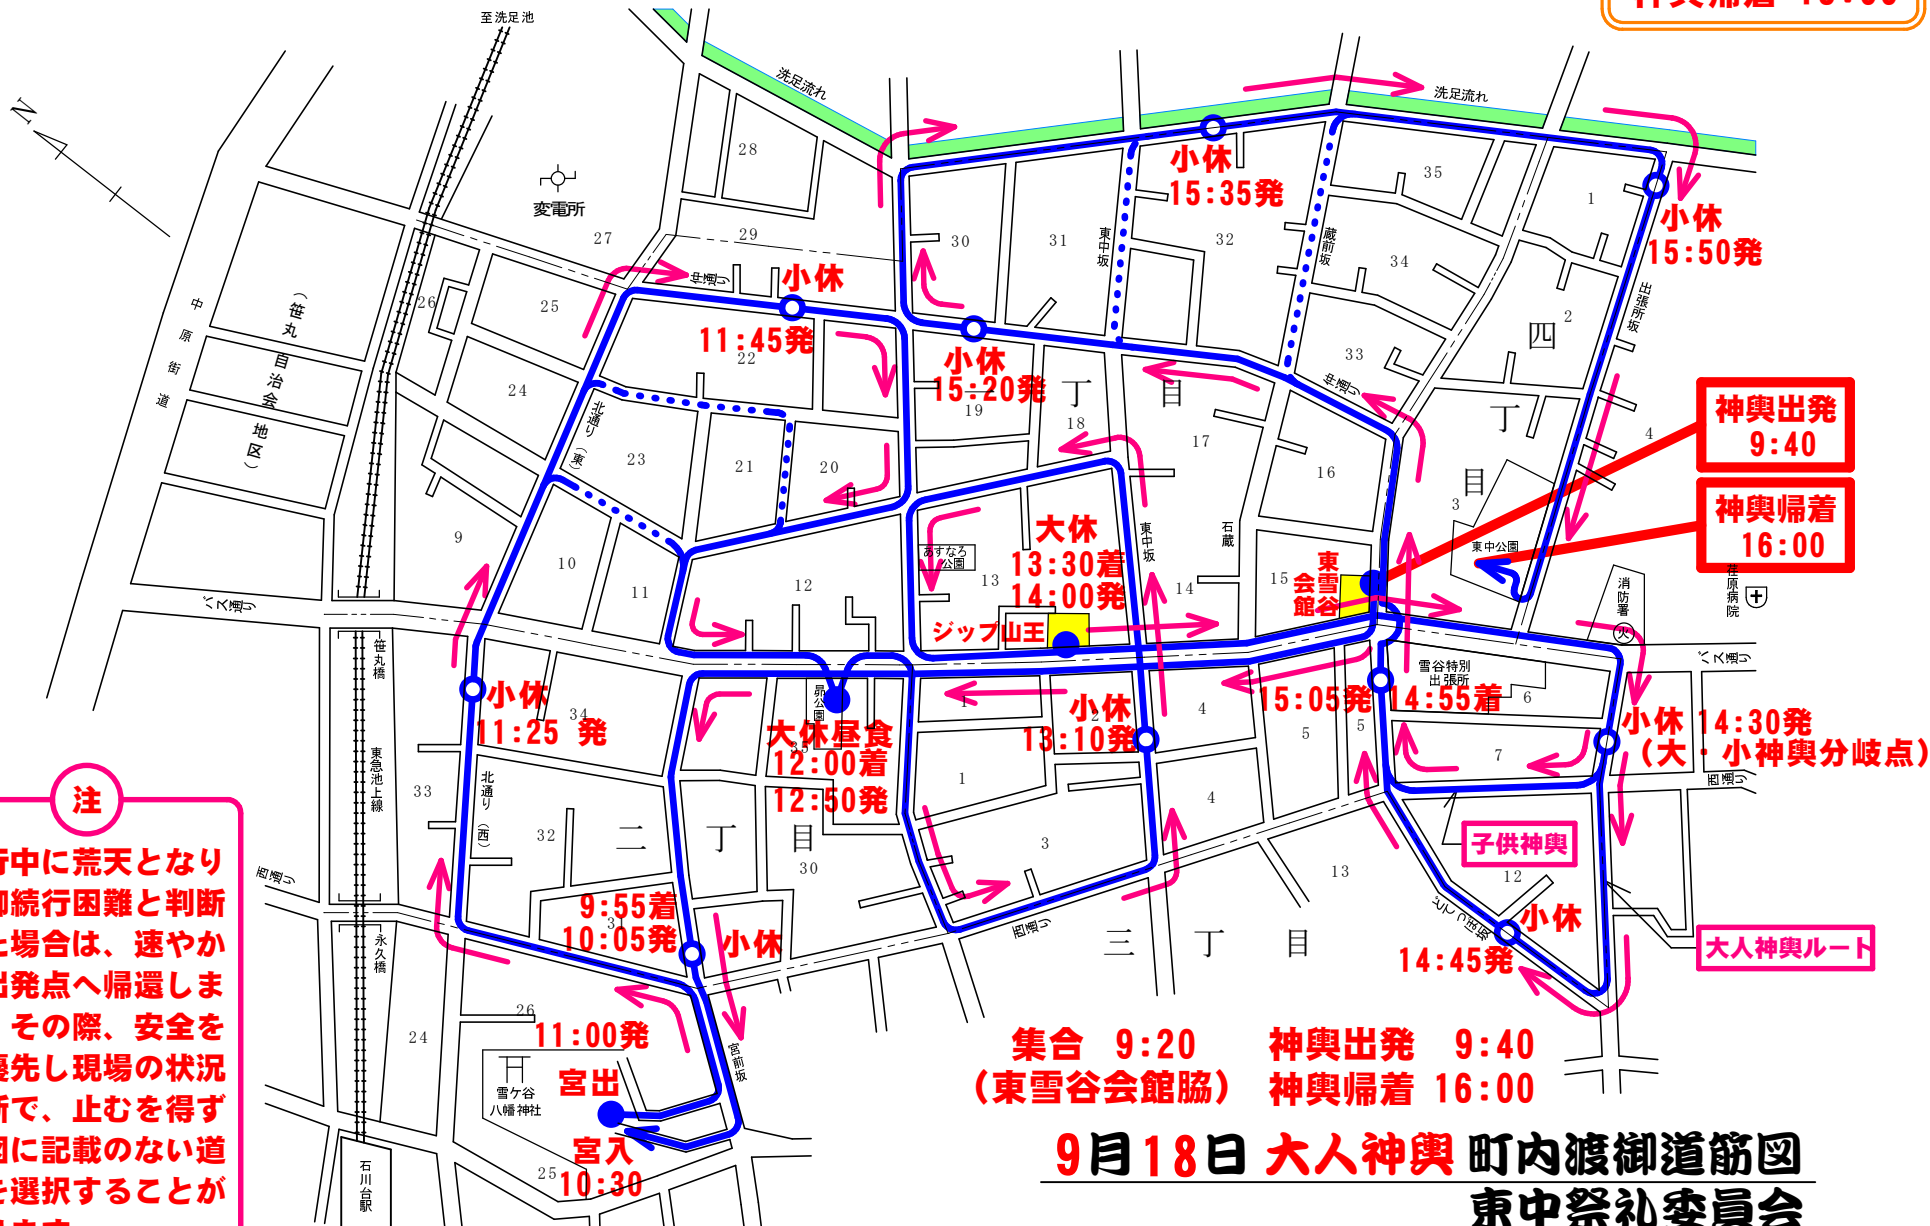

平成二十八年度 大人神輿渡御巡行地図

神輿出発 9:40
神輿帰着 16:00

集合 9:20 神輿出発 9:40
(東雪谷会館脇) 神輿帰着 16:00

9月18日 大人神輿 町内渡御道筋図
東中祭礼委員会

(道路名は祭礼用です)

注

運行中に荒天となり渡御続行困難と判断した場合は、速やかに出発点へ帰還します。その際、安全を最優先し現場の状況判断で、止むを得ず当図に記載のない道筋を選択することがあります。

..... 表示は、運行時間調整用の迂回路を示す。
注) 当日の運行状況・天候によっては、順路を変更する場合があります。