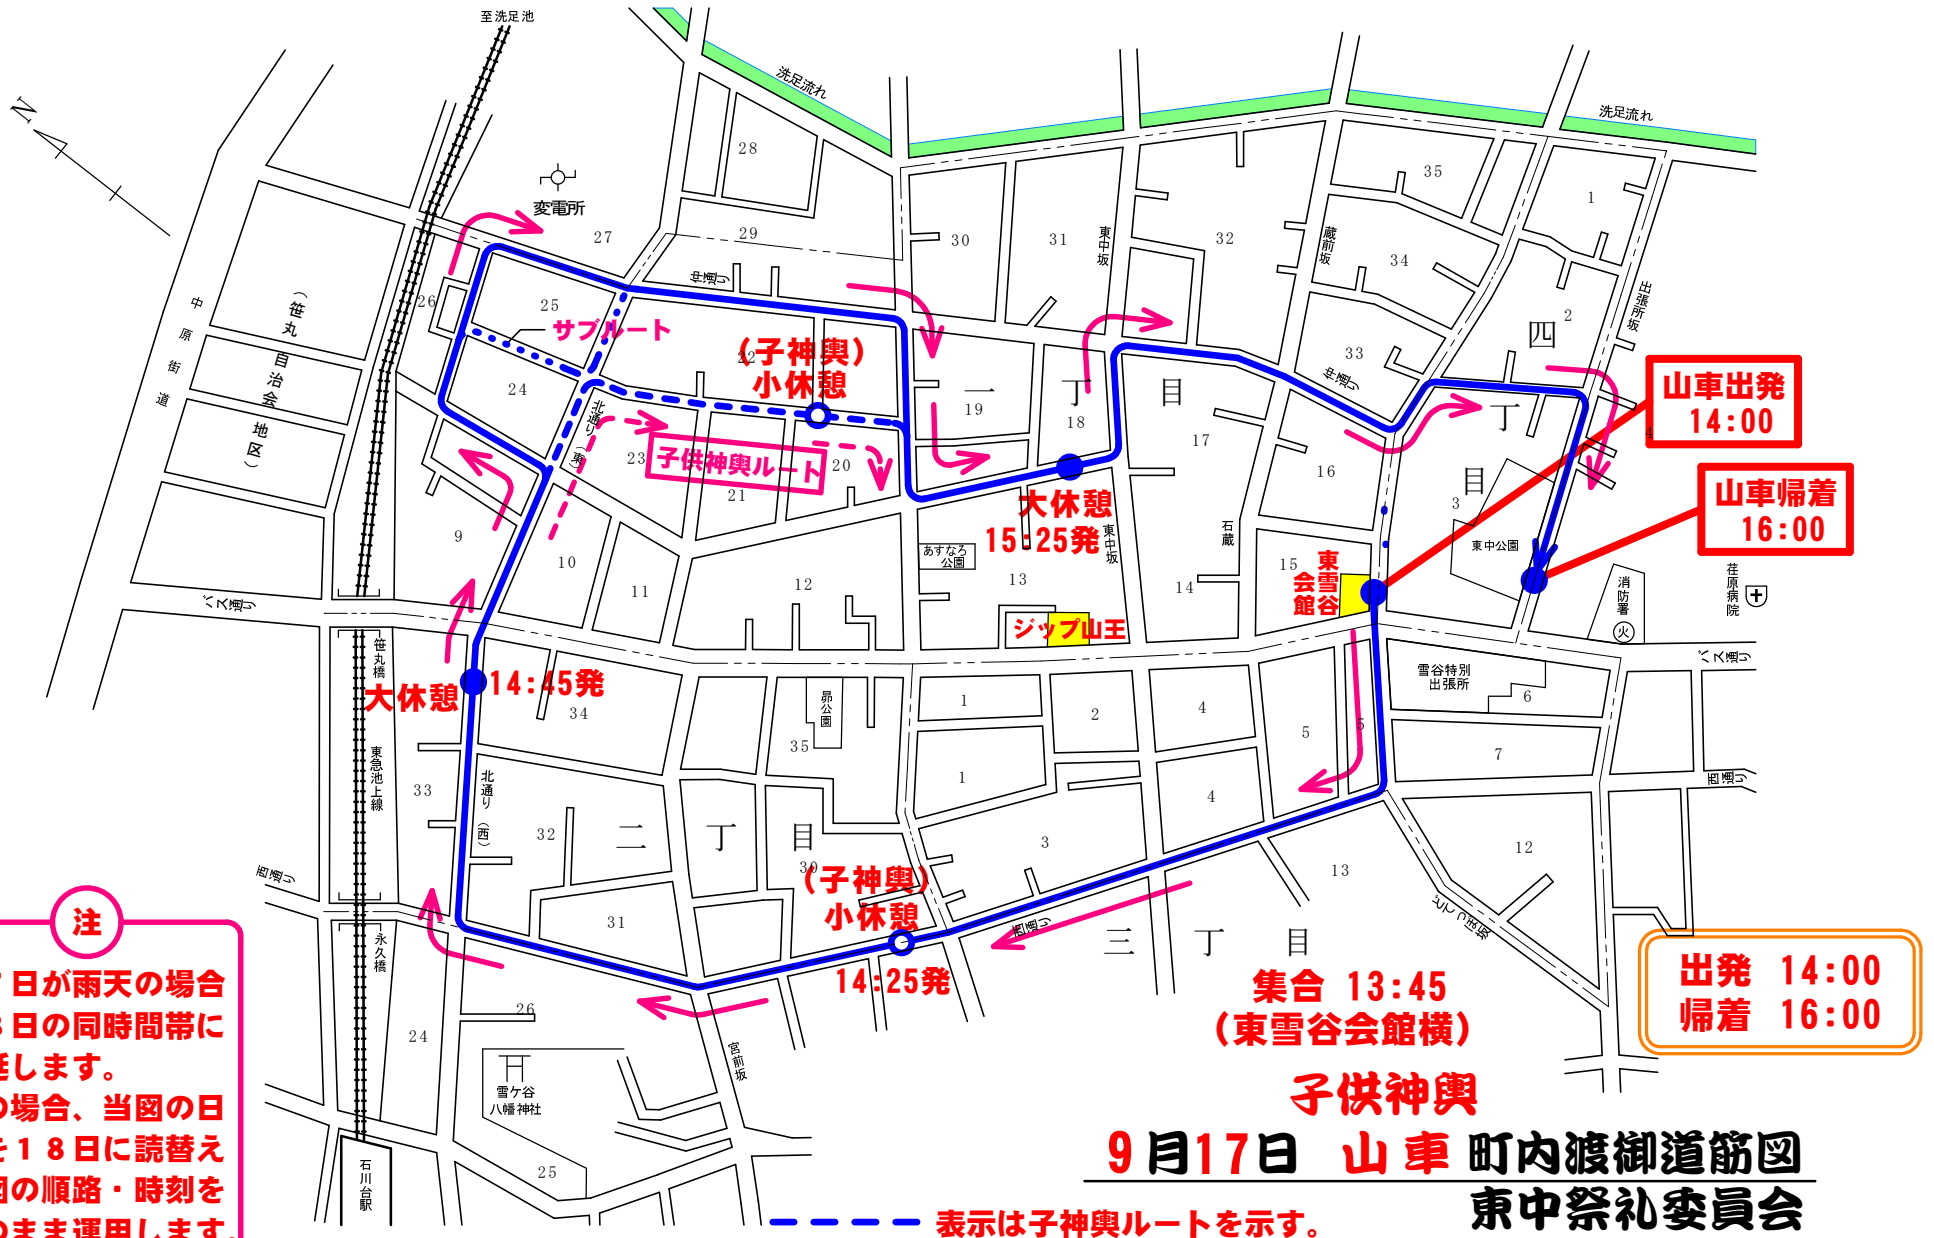

平成二十八年度 子供神輿・山車渡御巡行地図

山車出発
14:00

山車帰着
16:00

出発 14:00
帰着 16:00

集合 13:45
(東雪谷会館横)

子供神輿

9月17日 山車 町内渡御道筋図

東中祭礼委員会

(道路名は祭礼用です)

--- 表示は子供神輿ルートを示す。

注

17日が雨天の場合
18日の同時間帯に
順延します。
その場合、当図の日
付を18日に読替え
当図の順路・時刻を
そのまま運用します。

注) 当日の運行状況・天候によっては、順路を変更する場合があります。