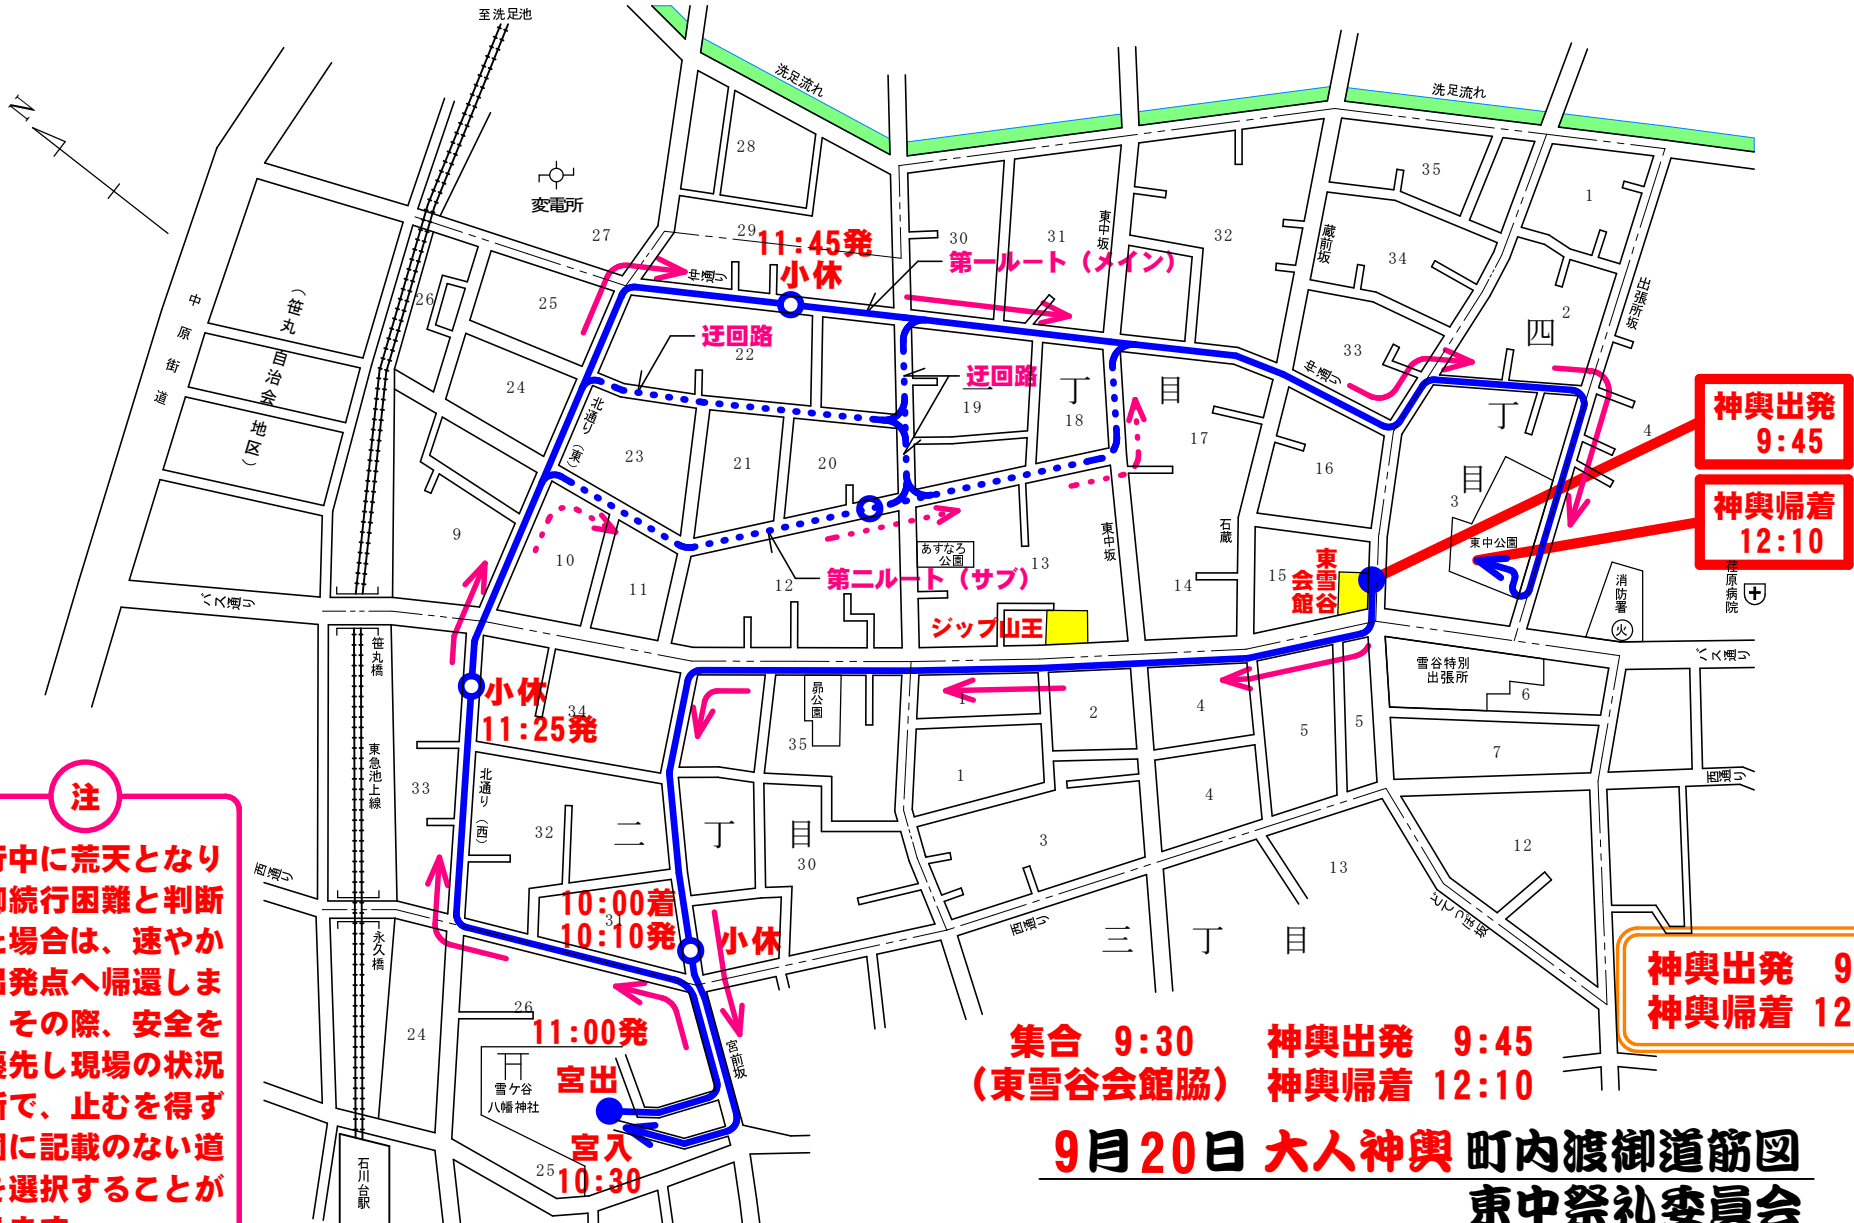

平成二十七年 度 大人神輿渡御巡行地図

19日雨天時

注
 運行中に荒天となり渡御続行困難と判断した場合は、速やかに出発点へ帰還します。その際、安全を最優先し現場の状況判断で、止むを得ず当図に記載のない道筋を選択することがあります。

神輿出発 9:45
 神輿帰着 12:10

神輿出発 9:45
 神輿帰着 12:10

集合 9:30 神輿出発 9:45
 (東雪谷会館脇) 神輿帰着 12:10

9月20日 大人神輿 町内渡御道筋図
東中祭礼委員会

(道路名は祭礼用です)

..... 表示は、運行時間調整用の迂回路を示す。
 注) 当日の運行状況・天候によっては、順路を変更する場合があります。